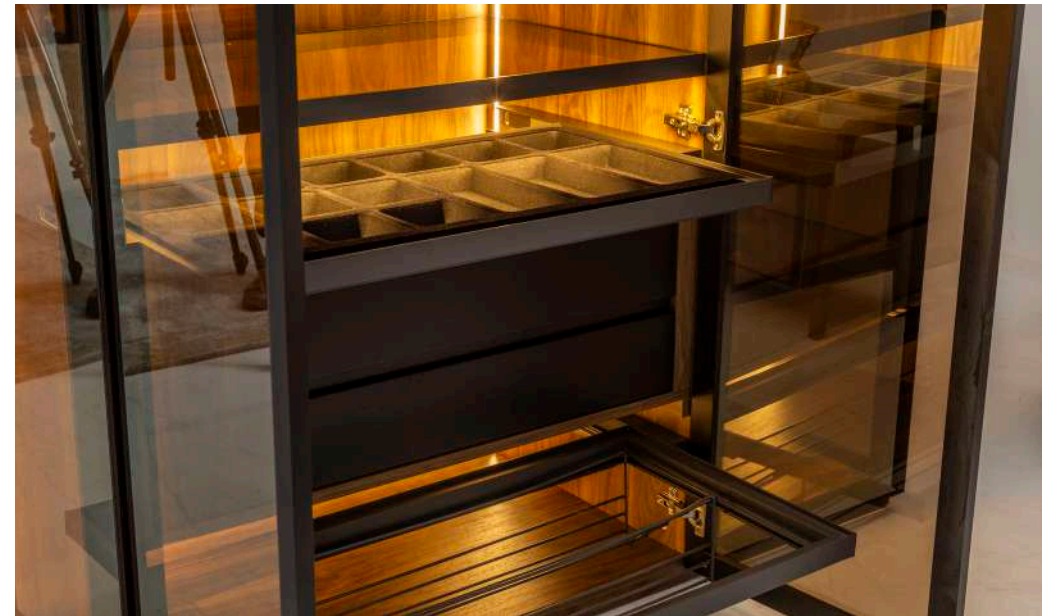

NIGHTSTAND
W:67 **L:**46 **H:**54 cm
W:26 **L:**18 **H:**21 inc
 27 kg 0,17 m³

SIZE MIRROR
W:52 **L:**52 **H:**180 cm
W:20 **L:**20 **H:**70 inc
 44 kg 0,35 m³

MASERATI *bedroom*

bedroom MASERATI

QUALIFIED DETAILS