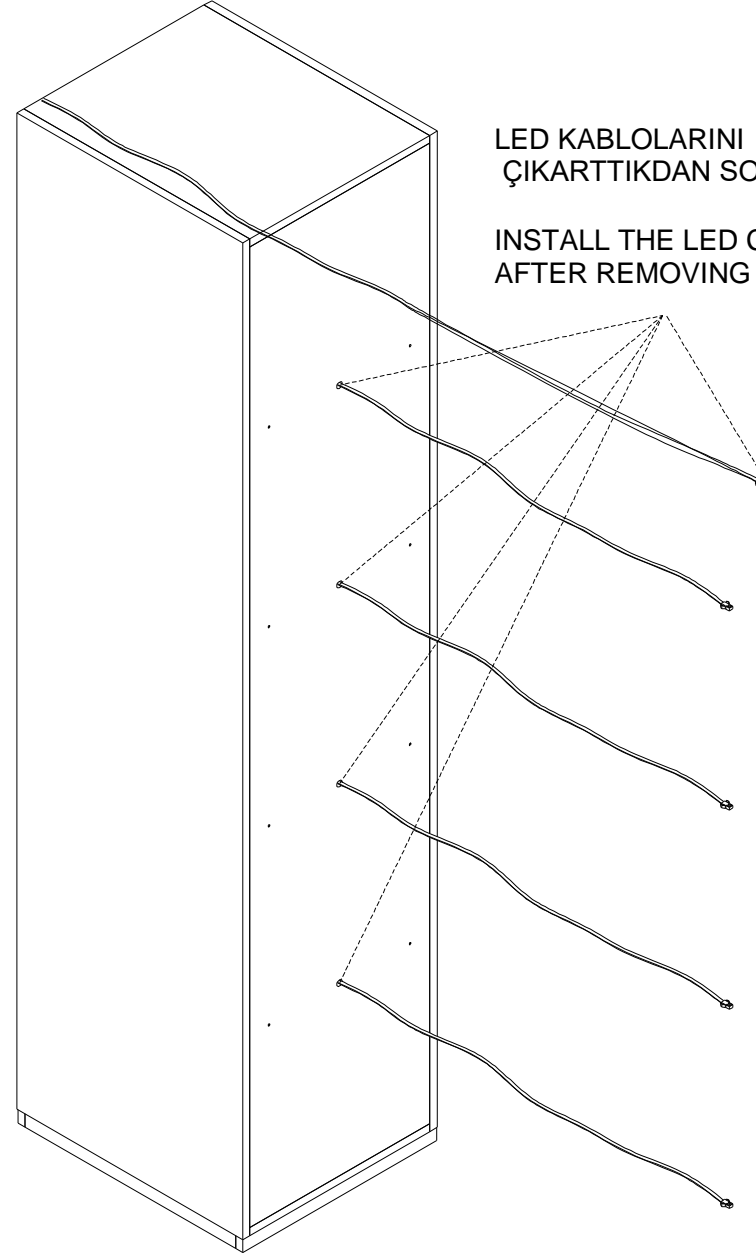

LED KABLolarINI
ÇIKARTTIKDAN SONRA TAKINIZ

INSTALL THE LED CABLES
AFTER REMOVING THEM