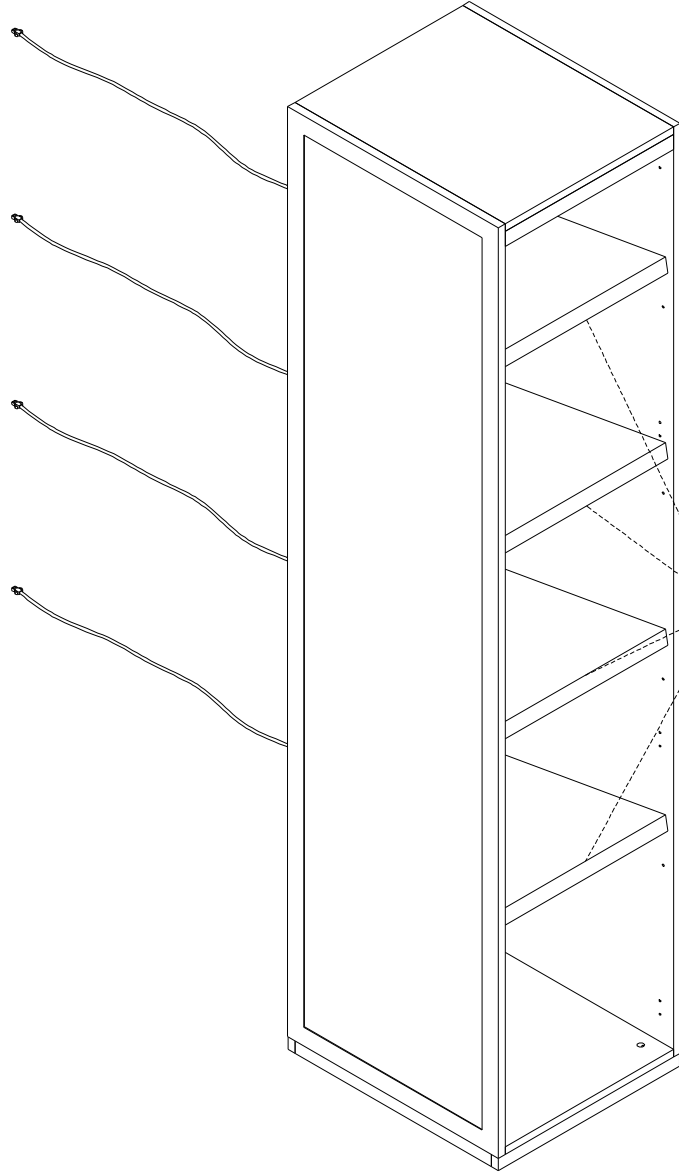

LED METALİNİ MONTE EDİNİZ
INSTALL THE LED METAL

YAN TABLALARIN YERİNİ DEĞİŞTİREREK
SAĞ VEYA SAĞ MODÜL YAPABİLİRSİNİZ

YOU CAN MAKE A RIGHT OR RIGHT
MODULE BY CHANGING THE LOCATIONS
OF THE SIDE TABLES

BAĞLANTI METARYALLERİ MONTE EDİNİZ
INSTALL CONNECTION MATERIALS