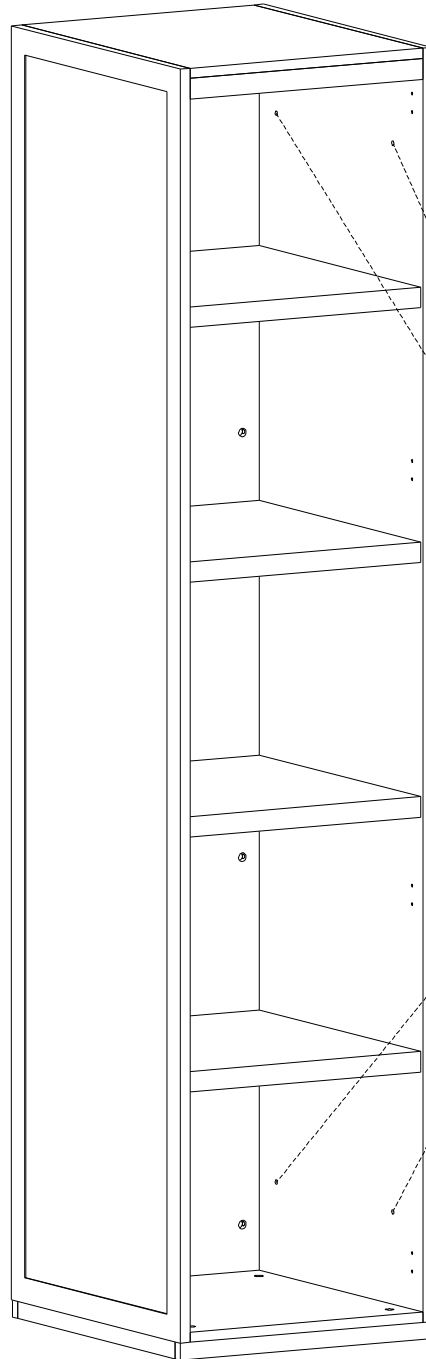

DİĞER MODÜLLERİ BİRLEŞTİRMEK
İÇİN İÇTEN MONTAJ

INSTALL FROM THE INTERIOR TO
COMBINE OTHER MODULES

BAĞLANTI METARYALLERİ MONTE EDİNİZ
INSTALL CONNECTION MATERIALS