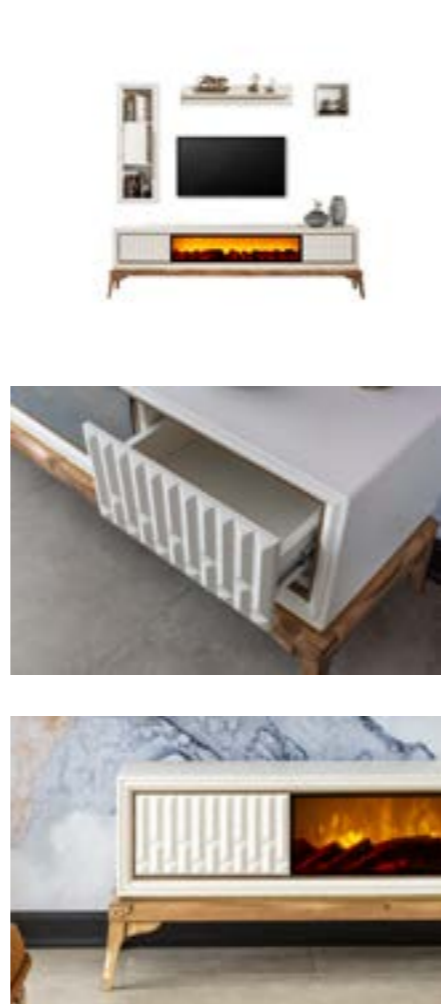

TV BOTTOM 3 DRAWERS
W:224 L:48 H:56 cm
W:88 L:19 H:22 inc
88 kg 0,9 m³

TV LEFT MODULE
W:150 L:25 H:70 cm
W:59 L:10 H:28 inc
16 kg 0,1 m³

TV FLAT SHELF
W:36 L:25 H:70 cm
W:14 L:10 H:2 inc
7 kg 0,1 m³

TV BOX SHELF
W:36 L:25 H:70 cm
W:14 L:10 H:28 inc
5 kg 0,1 m³

TV BOTTOM FIREPLACE
W:224 L:48 H:56 cm
W:88 L:19 H:22 inc
58 kg 1 m³

TV BOTTOM 2 DRAWERS
W:153 L:48 H:56 cm
W:60 L:19 H:22 inc
65 kg 0,8 m³

TV BOTTOM FIREPLACE NO DRAWERS
W:139 L:48 H:56 cm
W:60 L:19 H:22 inc
57 kg 0,8 m³

Feeling comfortable at home is everybody's desire so to get that sense for you we are giving utmost attention to your furnitures design, function, and their color.