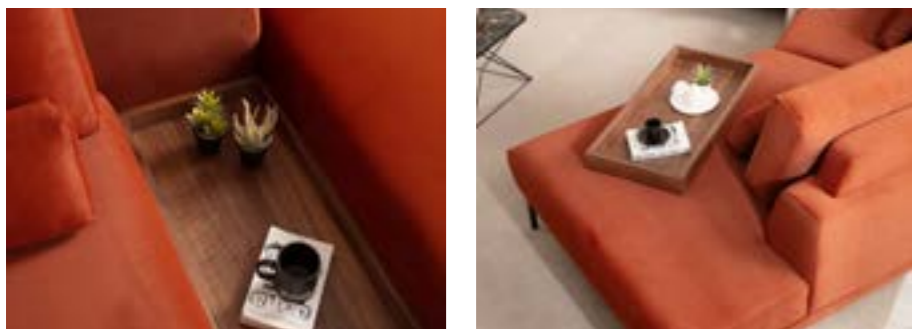

CALYX *corner set*