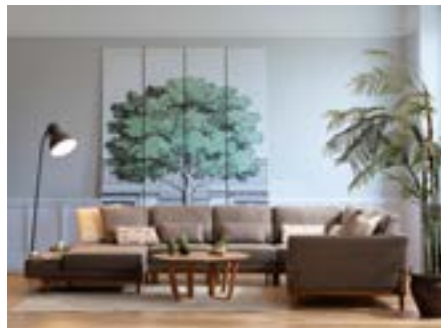

ARGEMON *corner set*