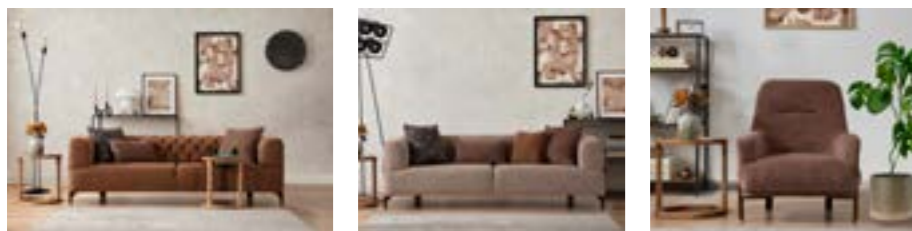

4 SEATER
W:257 L:95 H:77 cm
W:101 L:37 H:30 inc
82 kg 1,88 m²

3 SEATER
W:227 L:95 H:77 cm
W:89 L:37 H:30 inc
77 kg 1,66 m²

BERGERE
W:94 L:87 H:78 cm
W:37 L:34 H:31 inc
25 kg 0,64 m²

sofa set CRATOS

CRATOS *sofa set*